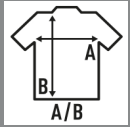

SEA MAN

Βασικό μπλουζάκι ατόμων, αστικό στυλ, κοντό μανίκι, 100% βαμβάκι και αφαιρούμενη ετικέτα. Διατίθεται σε 4 χρώματα και από μέγεθος S έως XL. Αυτό το πουκάμισο είναι παρόμοιο με το URBAN SLUB MAN (REF: TSUASLB), αλλά με μονή φανέλα.

Λεπτομέρειες:

- Λαμμός και μανίκια χωρίς φινίρισμα.
- Μονόκλωνο ζέρεσϋ (34'S).
- Υψηλή ποιότητα.
- Ενζυματικό πλύσιμο.
- Αφαιρούμενη ετικέτα

100% βαμβάκι. Βάρος: 120 γρ.

Box/Box 50 uds.

SIZE/Size

EU	S	M	L	XL
Width	52 cm	54 cm	56 cm	58 cm
μήκος	70 cm	72 cm	74 cm	76 cm