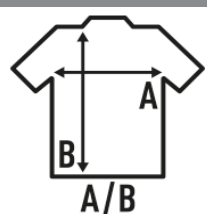

BEWARE

Ελαφρύς ανδρικό μπλουζάκι, με μια ευχάριστη πινελιά γιατί είναι ένα μείγμα από βαμβάκι-πολυεστέρα.

60% βαμβάκι / 40% πολυέστερ. Βάρος: 145 γρ. Περίπου.

Box/Box 50

Pack/Pack 50

SIZE/Size

EU	S	M	L	XL
Width	49 cm	51 cm	54 cm	56 cm
μήκος	72 cm	74 cm	76 cm	77 cm