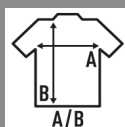

## BEACH UNISEX

Unisex κορυφή δεξαμενής και πλάτη κολυμβητή, 100% βαμβάκι και αφαιρούμενη ετικέτα. Tank top ιδανικό για την παραλία ή για τον αθλητισμό. Διατίθεται σε 7 χρώματα και από το μέγεθος XS έως XL.

Λεπτομέρειες:

- Λαμμός και οπή στο ίδιο ύφασμα με το ένδυμα.
- Η πλάτη του κολυμβητή.
- Πλεγμένο άνοιγμα χαμηλού μανικιού.
- Fluor - 100% πολυέστερ
- Αφαιρούμενη ετικέτα

100% βαμβάκι. Βάρος: 150-155 γρ. Περίπου.

### SIZE/Size

EU	XS	S	M	L	XL
Width	48 cm	50 cm	52 cm	54 cm	56 cm
μήκος	70 cm	72 cm	74 cm	76 cm	78 cm

White  
(WH)

Black  
(BK)

Red  
(RD)

Royal Blue  
(RB)

Fucsia Fluor  
(FUF)

Lime Fluor  
(LMF)