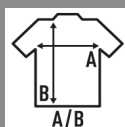

SLUB MAN

Βασικό μπλουζάκι ατόμων με κοντό μανίκι, 100% βαμβάκι, μανίκια και κολάρο χωρίς επένδυση και αφαιρούμενη ετικέτα. Διατίθεται σε μαύρο και άσπρο. Αυτό το πουκάμισο είναι παρόμοιο με τον άνθρωπο URBAN SEA MAN (REF: TSSEA) αλλά σε πλεκτό κομμάτι.

Λεπτομέρειες:

- Φλάμμα ύφασμα.
- Λαιμός και μανίκια χωρίς φινιρίσμα
- Αφαιρούμενη ετικέτα

100% βαμβάκι. Βάρος: 120 γρ.

Box/Box 50 uds.

SIZE/Size

EU	XS	S/M	L
Width	52 cm	54 cm	58 cm
μήκος	70 cm	72 cm	76 cm

White
(WH)