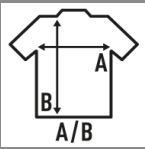

CORCEGA

Λεπτό μπλουζάκι για γυναίκες με πολύ κοντό μανίκι, στρογγυλό λαιμό, 100% βαμβάκι. Διατίθεται σε 3 χρώματα. Αφαιρούμενη ετικέτα.

Λεπτομέρειες:

- Αμάνικο πουκάμισο.
- Μονόκλωνο ζέρεσέυ.
- 120 - 125 g/m² approx.
- 100% βαμβάκι
- Αφαιρούμενη ετικέτα

100% βαμβάκι. Βάρος: 120-125 γρ. Περίπου.

Box/Box 50

Pack/Pack 10

SIZE/Size

EU	S/M	L/XL
Width	46 cm	49 cm
μήκος	66 cm	68 cm

White
(WH)

Black
(BK)

Green Pastel
(GRP)