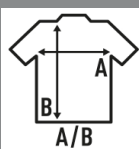

## CRETA

**Βασικό κοντό μίνι φόρεμα για κυρίες, ελαφρώς τοποθετημένο, με φαρδύ λαιμόκοψη, 100% βαμβάκι. Διατίθεται σε 9 χρώματα και από μεγέθος S έως XL.**

Λεπτομέρειες:

- Χαμηλό λαιμόκοψη.
- 1X1 rib λάστιχο στο κολάρο.
- 190 - 200 g/m<sup>2</sup> approx.
- 100% βαμβάκι λαναρισμένο
- Αφαιρούμενη ετικέτα

### SIZE/Size

EU	S	M	L	XL
Width	34 cm	36 cm	39 cm	42 cm
μήκος	63 cm	64 cm	65 cm	66 cm

White  
(WH)

Black  
(BK)

Red  
(RD)

Navy  
(NY)

Chocolate  
(CH)

Denim  
(DN)