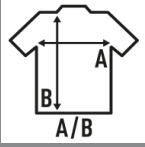

PAPUA

T-shirt για γυναίκες με μακρύ μανίκι, V-λαιμό και φουσκομένο σχήμα. Αφαιρούμενη ετικέτα.

Λεπτομέρειες:

- Μακρυμάνικο μπλουζάκι.
- V λαιμό.
- Μονόκλωνο ζέρεσεύ.
- Χωρίς τελείωμα στα μανίκια και στο κάτω μέρος.
- Αφαιρούμενη ετικέτα

50% βαμβάκι / 50% βισκόζη. Βάρος: 120 γρ.

Box/Box 50

Pack/Pack 50

SIZE/Size

EU

S/M

L/XL

Width

43 cm

46 cm

μήκος

65 cm

67 cm

White
(WH)

Black
(BK)

Aqua
(AQ)