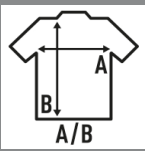

PALMA

Κοντομάνικο μπλουζάκι για γυναίκες με μονή φανέλα και στρογγυλό κολάρο με ωμές άκρες, 100% βαμβάκι. Αφαιρούμενη ετικέτα. Διατίθεται σε 12 χρώματα και από μέγεθος S έως XL.

Λεπτομέρειες:

- Στρογγυλό λαϊμό χωρίς φινίρισμα.
- Μονόκλωνο ζέρσεϋ.
- 150 g/m²
- 100% βαμβάκι
- AY - 95% βαμβάκι / 5% βισκόζη
- Αφαιρούμενη ετικέτα

100% βαμβάκι. Βάρος: 150γρ.

Box/Box 50

Pack/Pack 50

SIZE/Size

EU	S	M	L	XL
Width	48.5 cm	50.5 cm	52.5 cm	54.5 cm
μήκος	66 cm	68 cm	70 cm	72 cm

White (WH)

Mustard (MU)

Black (BK)