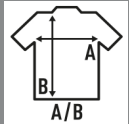

PARADISE

Ροζ δεξαμενή ροής για γυναίκες με σχεδιασμό κολυμβητικής πλάτης, 100% βαμβάκι. Διατίθεται σε 5 χρώματα και από μέγεθος S έως XL. Αφαιρούμενη ετικέτα.

Λεπτομέρειες:

- Ροή δεξαμενής ροής.
- Μονόκλωνο ζέρεσέυ.
- Λαμμός και οπή στο ίδιο ύφασμα με το ένδυμα.
- Η πλάτη του κολυμβητή.
- 120 g/m² approx.
- 100% βαμβάκι
- GM - 85% βαμβάκι / 15% βισκόζη
- Αφαιρούμενη ετικέτα

100% βαμβάκι. Βάρος: 120 γρ. Περίπου.

Box/Box 50 uds.

SIZE/Size

EU	S	M	L	XL
Width	44 cm	46 cm	48 cm	50 cm
μήκος	62 cm	64 cm	66 cm	68 cm