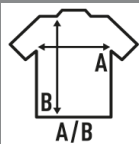

**SAONA**

Ελαστική κορυφή δεξαμενών για γυναίκες. Διατίθεται σε ασπρόμαυρη και από μέγεθος S έως XL. Αφαιρούμενη ετικέτα.

Λεπτομέρειες:

- Ελαστικό αμάνικο μπλουζάκι.
- Σύγχρονη εφαρμογή.
- Αφαιρούμενη ετικέτα

92% πολυέστερ / 8% Spandex. Βάρος: 145 γρ.

Box/Box 50

Pack/Pack 50

SIZE/Size

EU	S	M	L	XL
Width	34 cm	39 cm	44 cm	46 cm
μήκος	55 cm	57 cm	57 cm	59 cm

White  
(WH)

Black  
(BK)