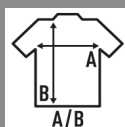

SLUB LADY

Βασικό μπλουζάκι του κοριτσιού με μανίκι raglan και ανοιχτό πλεκτό, 100% βαμβάκι και αφαιρούμενη ετικέτα. Διατίθεται σε 7 χρώματα. Πολύ παρόμοια με το πουκάμισο CHELSEA για γυναίκες αλλά με υφάσματα.

Λεπτομέρειες:

- Φλάμμα ύφασμα.
- Χαμηλή πλάτη στρογγυλεμένη.
- Κυλινδρικά μανίκια.
- 1x1 ραβδωτό κολάρο στο λαμμό.
- Αφαιρούμενη ετικέτα

100% βαμβάκι. Βάρος: 120 γρ.

Box/Box 50 uds.

SIZE/Size

EU

S/M

L/XL

Width

48 cm

50 cm

μήκος

68 cm

70 cm

White
(WH)

Black
(BK)