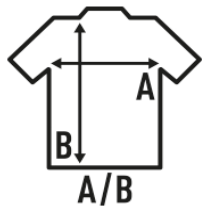

WEMBLEY

Αντιανεμικό ανδρικό με πλήρες φερμουάρ, πλαϊνές τσέπες, ρυθμιζόμενες μανσέτες, κουκούλα με γάντζους και διακοσμητικό διακοσμητικό περίγραμμα. Διατίθεται από το μέγεθος XS έως το XXL.

Λεπτομέρειες:

Pack/Pack 1

SIZE/Size

| EU | XS | S | M | L | XL | 2XL |
|-------|-------|-------|-------|-------|-------|-------|
| Width | 50 cm | 59 cm | 61 cm | 63 cm | 65 cm | 67 cm |
| μήκος | 62 cm | 65 cm | 66 cm | 67 cm | 68 cm | 69 cm |