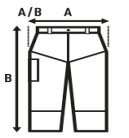

Δύο τσέπες υπό γωνία με επираμμένο καπάκι και κλείσιμο βέλκρο στο πίσω μέρος.

Τέσσερις πέννες γονάτου για περισσότερη χωρητικότητα και εύκολο φόρεμα.

Δύο διακοσμητικές ραφές στο εμπρός μέρος (μηρός) και άλλες δύο στο πίσω μέρος (γόνατο).

98% προπλυμένο/ 2% Spandex. Βάρος: 260 γρ. Περίπου

Box/Box 25

Pack/Pack 1

SIZE/Size

EU	38	40	42	44	46	48	50	52	54
Width	38 cm	40 cm	42 cm	44 cm	46 cm	48 cm	50 cm	52 cm	54 cm
μήκος	113 cm	114 cm	115 cm	116 cm	117 cm	118 cm	119 cm	120 cm	121 cm