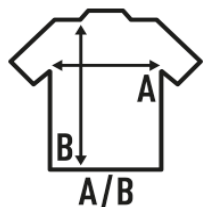

## BOSTON KID

Chłopięcy sweter z dekoltem w szpic.  
Dopasowany krój.  
Prążkowany kołnierzyk, mankiety i dół.  
Miękki dotyk.

80% VISCOSE 20% NYLON 300 γρ.

Box/Box 25

Pack/Pack 1

### SIZE/Size

EU	1-2	3-4	5-6	7-8	9-11	12-14
Width	30 cm	33 cm	36 cm	38 cm	40 cm	46 cm
μήκος	38 cm	43 cm	47 cm	50 cm	55 cm	65 cm

Navy  
(NY)

Bottle Green  
(BG)

Burgundy  
(BU)

Grey Melange  
(GM)