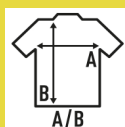

BOSTON LADY

Ανδρικό πουλόβερ με λαμόκοψη.
Εφαρμοσμένη κοπή.

Ριμπ γιακά, μανσέτες και στρίφομα.

Απαλό άγγιγμα.

80% VISCOSE 20% NYLON 300 γρ.

Box/Box 25 uds.

SIZE/Size

EU	S	M	L	XL
Width	44 cm	46 cm	48 cm	50 cm
μήκος	55 cm	57 cm	59 cm	61 cm