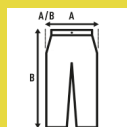

CHESTER

97% Algodón / 3% Elastano Peso: 280 g/m2 approx.

97% Algodón / 3% Elastano Peso: 280 g/m2 approx.

Box/Box 25 uds.

SIZE/Size

EU	38	40	42	44	46	48	50	52	54
Width	38 cm	40 cm	45 cm	44 cm	46 cm	48 cm	50 cm	52 cm	54 cm
μήκος	53 cm	54 cm	55 cm	56 cm	57 cm	58 cm	59 cm	60 cm	61 cm