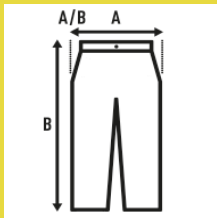

CHESTER

97% Algodón / 3% Elastano Peso: 280 g/m2 approx.

97% Algodón / 3% Elastano Peso: 280 g/m2 approx.

Box/Box 25

Pack/Pack 25

SIZE/Size

| | | | | | | | | | |
|-------|-------|-------|-------|-------|-------|-------|-------|-------|-------|
| EU | 38 | 40 | 42 | 44 | 46 | 48 | 50 | 52 | 54 |
| Width | 38 cm | 40 cm | 45 cm | 44 cm | 46 cm | 48 cm | 50 cm | 52 cm | 54 cm |
| μήκος | 53 cm | 54 cm | 55 cm | 56 cm | 57 cm | 58 cm | 59 cm | 60 cm | 61 cm |