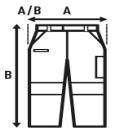

DUBAI (CARGO)

Παντελόνι με πολλές τσέπες.
Μέση με λάστιχο στο πίσω μέρος.
Δύο τσέπες στο μπροστινό μέρος.
Μίνι τσέπη στο δεξί πόδι.
Εσωτερικό κουμπί και κλείσιμο με φερμουάρ.
Δύο τσέπες στην αριστερή πλευρά με τρεις θήκες.
Στο πίσω μέρος έχει δύο τσέπες, η μία με περύνιο.
Διακοσμητική λωρίδα που πηγαίνει από την αριστερή τσέπη στην πλευρική ραφή.
Στο δεξί πόδι, μια κεκλιμένη τσέπη με δύο θήκες.

65% πολυέστερ / 35% βαμβάκι. Βάρος: 250 γρ. Περίπου.

Box/Box 25

Pack/Pack 1

SIZE/Size

EU	38	40	42	44	46	48	50	52	54
Width	36 cm	38 cm	40 cm	42 cm	44 cm	46 cm	48 cm	50 cm	52 cm
μήκος	108 cm	109 cm	110 cm	111 cm	112 cm	113 cm	114 cm	115 cm	116 cm