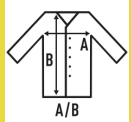

OPORTO (SCRUB)

Υπίσεχ μπλούζα χειρουργείου. Λαμόκοιφη V.
Μονή βελονιά στο μανίκι και στο κάτω στρίφωμα.
Μία τσέπη στο στήθος, αριστερή πλευρά.
Δύο τσέπες στο κάτω μέρος.
Διπλή βελονιά στο άνοιγμα της τσέπης. Πλαϊνή σχισμή.
Ημισέληνος στον σβέρκο.

65% πολυέστερ / 35% βαμβάκι. Βάρος: 170 γρ. Περίπου.

Box/Box 50 uds.

SIZE/Size

EU	XS	S	M	L	XL	XXL	3XL
Width	57 cm	60 cm	63 cm	66 cm	69 cm	72 cm	75 cm
μήκος	72 cm	73 cm	74 cm	75 cm	76 cm	77 cm	78 cm

White
(WH)