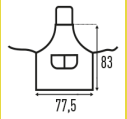

## PARIS (APRON)

Υπίεox ποδιά ενηλίκων.  
Ρυθμιζόμενο λουράκι λαμού με συνρόμενη πλαστική ακκράφα.  
Δύο ιμάντες μέσης.  
Μεγάλη μπροστινή διπλή τσέπη.

DNV 100% βαμβάκι. Βάρος: 220 γρ. Περίπου.

65% πολυέστερ / 35% βαμβάκι. Βάρος: 180 γρ. Περίπου.

### SIZE/Size

EU

Width

μήκος

U

81 cm

83 cm

White  
(WH)