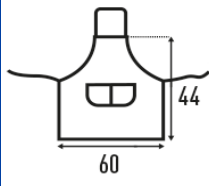

PARIS KID (APRON)

Υπίσεχ παιδική ποδιά.
Ρυθμιζόμενο λουράκι λαμού με συνρόμενη πλαστική αγκράφα.
Δύο μάντες μέσης.
Μεγάλη μπροστινή διπλή τσέπη.

DNV 100% βαμβάκι. Βάρος: 220 γρ. Περίπου.

65% πολυέστερ / 35% βαμβάκι. Βάρος: 180 γρ. Περίπου.

Box/Box 50

Pack/Pack 1

SIZE/Size

EU	U
Width	45 cm
μήκος	60 cm