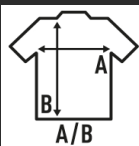

2XL

Width

34 cm
13.4"

39 cm
15.4"

43 cm
16.9"

50 cm
19.7"

Length

43 cm
16.9"

45 cm
17.7"

46 cm
18.1"

48 cm
18.9"

White
(WH)

Black
(BK)

Red
(RD)

Royal Blue
(RB)

Fucsia
(FU)