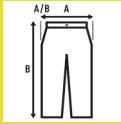

CHESTER

97% Algodón / 3% Elastano Peso: 280 g/m2 approx.

97% Algodón / 3% Elastano Peso: 280 g/m2 approx..

Box 25 uds.

SIZE

EU	38	40	42	44	46	48	50	52	54
Width	38 cm 15"	40 cm 15.7"	45 cm 17.7"	44 cm 17.3"	46 cm 18.1"	48 cm 18.9"	50 cm 19.7"	52 cm 20.5"	54 cm 21.3"
Length	53 cm 20.9"	54 cm 21.3"	55 cm 21.7"	56 cm 22"	57 cm 22.4"	58 cm 22.8"	59 cm 23.2"	60 cm 23.6"	61 cm 24"