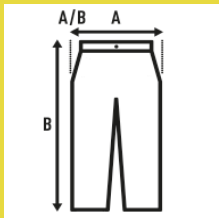

CHESTER

97% Algodón / 3% Elastano Peso: 280 g/m2 approx.

97% Algodón / 3% Elastano Peso: 280 g/m2 approx..

SIZE

EU	38	40	42	44	46	48	50	52	54
Width	38 cm 15"	40 cm 15.7"	45 cm 17.7"	44 cm 17.3"	46 cm 18.1"	48 cm 18.9"	50 cm 19.7"	52 cm 20.5"	54 cm 21.3"
Length	53 cm 20.9"	54 cm 21.3"	55 cm 21.7"	56 cm 22"	57 cm 22.4"	58 cm 22.8"	59 cm 23.2"	60 cm 23.6"	61 cm 24"