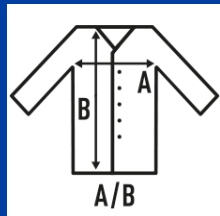

TOKYO KID

98% Algodón / 2% Elastano Peso: 280 g/m2 approx.

98% Algodón / 2% Elastano Peso: 280 g/m2 approx.

Box 25

Pack 1

SIZE

EU	3-4	5-6	7-8	9-11	12-14
Width	25 cm 9.8"	27 cm 10.6"	29 cm 11.4"	34 cm 13.4"	36 cm 14.2"
Length	58 cm 22.8"	66 cm 26"	77 cm 30.3"	89 cm 35"	94 cm 37"