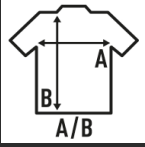

Características:

- Tejido interlock combinado con tejido de rejilla en contraste.
- 140 g/m²
- 100% Poliéster
- Etiqueta impresa en el cuello

100% Poliéster. Gramaje: 140 gr.

Caja/Box 50

Paquete/Pack 1

TALLAS/Size

EU	S	M	L	XL	2XL
Ancho	47 cm	51 cm	54 cm	57 cm	60 cm
Largo	65 cm	70 cm	72 cm	75 cm	77 cm

White / Red
(WHRD)

Fucsia / White
(FUWH)

Black / Gold Fluor
(BKSYP)

Green / White
(GRWH)

Royal Blue / White
(RBWH)

Orange Fluor / Black
(ORFBK)