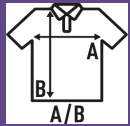

## CURVES POLO

**Polo piqué de manga corta para mujer de tallas grandes, 100% algodón peinado preencogido.** Etiqueta removible. Ideal para bordar, serigrafar o personalizar con transfer o vinilo. Disponible en 7 colores, desde la talla S hasta la XL. También para hombre y niño.

Características:

- Tapeta con 3 botones.
- Botones a tono.
- Tejido piqué.
- Bocamanga y cuello en canalé.
- Aberturas laterales.
- Etiqueta removible

100% algodón peinado preencogido. Gramaje: 200 gr.

Caja/Box 50 uds.

### TALLAS/Size

EU	S	M	L	XL
Ancho	56 cm	58 cm	60 cm	62 cm
Largo	73 cm	73 cm	75 cm	75 cm

White  
(WH)

Black  
(BK)

Red  
(RD)

Navy  
(NY)

Royal Blue  
(RB)

Fucsia  
(FU)