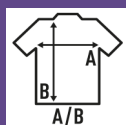

**CURVES TANK TOP**

Top de tirantes con forma acampanada. Doble costura en bajo. Cuello y sisa en canalé.

100% algodón. Gramaje: 120 gr.

Caja/Box 100 uds.

**TALLAS/Size**

EU	S	M	L	XL
Ancho	48 cm	51 cm	54 cm	57 cm
Largo	68 cm	71 cm	74 cm	77 cm