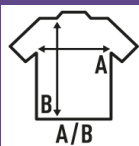

CURVES TANK TOP

Top de tirantes con forma acampanada. Doble costura en bajo. Cuello y sisa en canalé.

100% algodón. Gramaje: 120 gr.

Caja/Box 100

Paquete/Pack 10

TALLAS/Size

EU	S	M	L	XL
Ancho	48 cm	51 cm	54 cm	57 cm
Largo	68 cm	71 cm	74 cm	77 cm