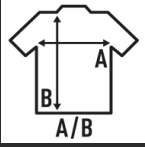

## DERBY

**Bolsa de deporte con bolsillos laterales y compartimento reforzado para zapatos.** Bolsa de adulto disponible sin logo (XLW/O). S: Bolsa niño con logo. XL: Bolsa adulto con logo. XLW/O: Bolsa adulto sin logo.

Características:

- Bolsa de deporte.
- Bolsillos laterales.
- Compartimento reforzado para zapatos.
- Bolsa de adulto disponible también sin logo.
- 100% Poliéster

100% Poliéster.

Caja/Box 15

Paquete/Pack 1

### TALLAS/Size

EU	S	XL	XLW/O
Ancho	44 cm	55 cm	55 cm
Largo	54 cm	40 cm	40 cm

 Black / Gold Fluor (BKSYF)

 Navy / Fucsia Fluor (NYFUF)