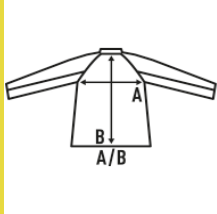

## CHAQUETA POLAR

Chaqueta polar AV.

Características:

- Cierre central con cremallera y protector de barbilla.
- Puños elásticos.
- Cintas reflectantes en torso y mangas.
- Bajo con cordón de ajuste con topes.
- 3 bolsillos: 1 en pecho derecho y 2 inferiores, todos con cierre de cremallera.

### TALLAS/Size

EU	XS	S	M	L	XL	XXL	3XL	4XL	5XL
Ancho	48 cm	52 cm	56 cm	60 cm	64 cm	68 cm	71 cm	75 cm	78 cm
Largo	67 cm	68 cm	70 cm	72 cm	74 cm	76 cm	78 cm	80 cm	82 cm

Orange Fluor  
(ORF)

Gold Fluor  
(SYF)