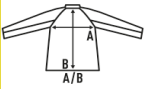

Caja/Box 100

Paquete/Pack 1

TALLAS/Size

EU	M	L	XL	XXL
Ancho	66 cm	68 cm	70 cm	72 cm
Largo	66 cm	68 cm	70 cm	72 cm

 Orange Fluor (ORF)

 Gold Fluor (SYF)

EN ISO 20471

EN ISO 13688