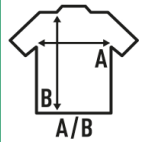

**LIGHT JACKET**

Cremallera entera. Bolsillos laterales con cremallera. Elástico en puños. Bolsillo interior. Bolsa a juego con el cuerpo. Interior con acceso para bordar.

100% poliéster. Gramaje: 280 gr.

Caja/Box 25

Paquete/Pack 1

**TALLAS/Size**

EU	XS/S	M/L	XL/XXL
Ancho	52 cm	60 cm	64 cm
Largo	60 cm	64 cm	67 cm