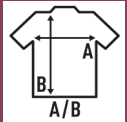

JT SPORT

Camiseta unisex de alto rendimiento. Costuras laterales. Disponible en 10 colores, desde la talla S hasta la XXL.

COMPOSICIÓN: 100% Poliéster reciclado. GRAMAJE: 130 g/m² aprox.

100% Poliéster. Gramaje: 130 g/m²

Caja/Box 50 uds.

TALLAS/Size

EU	S	M	L	XL	XXL
Ancho	50 cm	52 cm	54 cm	56 cm	58 cm
Largo	66 cm	68 cm	70 cm	72 cm	77 cm

White
(WH)

Black
(BK)

Red
(RD)

Navy
(NY)

Royal Blue
(RB)