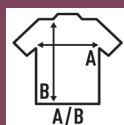

## JT SPORT

Camiseta unisex de alto rendimiento. Costuras laterales. Disponible en 10 colores, desde la talla S hasta la XXL.

COMPOSICIÓN: 100% Poliéster reciclado. GRAMAJE: 130 g/m<sup>2</sup> aprox.

100% Poliéster. Gramaje: 130 g/m<sup>2</sup>

### TALLAS/Size

EU	S	M	L	XL	XXL
Ancho	50 cm	52 cm	54 cm	56 cm	58 cm
Largo	66 cm	68 cm	70 cm	72 cm	77 cm

White  
(WH)

Black  
(BK)

Red  
(RD)

Navy  
(NY)

Royal Blue  
(RB)

Graphite  
(GF)