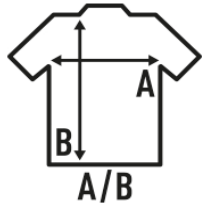

JT SPORT

Camiseta unisex de alto rendimiento. Costuras laterales. Disponible en 10 colores, desde la talla S hasta la XXL.

COMPOSICIÓN: 100% Poliéster reciclado. GRAMAJE: 130 g/m² aprox.

100% Poliéster. Gramaje: 130 g/m²

Caja/Box 50

Paquete/Pack 50

TALLAS/Size

| EU | S | M | L | XL | XXL |
|-------|-------|-------|-------|-------|-------|
| Ancho | 50 cm | 52 cm | 54 cm | 56 cm | 58 cm |
| Largo | 66 cm | 68 cm | 70 cm | 72 cm | 77 cm |