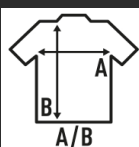

Características:

- Camiseta de portero de adulto y niño.
- Combinado en dos colores.
- Con coderas acolchadas.
- 140 g/m²
- 100% Poliéster
- Etiqueta impresa en el cuello

100% Poliéster. Gramaje: 140 gr.

Caja/Box 50

Paquete/Pack 1

TALLAS/Size

EU	5-6	3XS	2XS	XS	S
Ancho	33 cm	35 cm	39 cm	46 cm	48 cm
Largo	40 cm	45 cm	49 cm	59 cm	72 cm

Black / Gold Fluor
(BKSYF)

Black / Fucsia Fluor
(BKFUF)