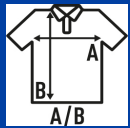

Características:

- Tejido piqué.
- Ligeramente entallado.
- Tapeta con tres botones.
- Bocamanga y cuello en canalé.
- Aberturas laterales.
- Etiqueta removible

Composición de colores:

- GM - 85% Algodón / 15% Viscosa
- AS - 98% Algodón / 2% Viscosa

100% algodón peinado preencogido. Gramaje: 200 gr.

Caja/Box 50 uds.

TALLAS/Size

EU	S	M	L	XL	XXL	XXXL
Ancho	42 cm	44 cm	46 cm	48 cm	50 cm	54 cm
Largo	61 cm	63 cm	65 cm	67 cm	69 cm	73 cm

 White (WH)	 Black (BK)	 Red (RD)	 Navy (NY)	 Royal Blue (RB)	 Ash Melange (AS)	 Bottle Green (BG)	 Burgundy (BU)	 Chocolate (CH)
 Fucsia (FU)	 Graphite (GF)	 Grey Melange (GM)	 Kelly Green (KG)	 Khaki (KH)	 Lime (LM)	 Lavender (LV)	 Light Yellow (LY)	 Orange (OR)
 Pink (PK)	 Purple (PU)	 Raspberry (RP)	 Sand (SA)	 Sky Blue (SK)	 Gold (SY)	 Turquoise (TU)	 Azalea (AL)	 Mustard (MU)
 Mint Green (MG)	 Grey Melange - White (GMWH)	 RED - WHITE (RDWH)	 Navy White (NYWH)	 Black - White (BKWH)				