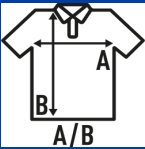

## REGULAR POLO LADY

Polo piqué para mujer de manga corta, 100% algodón peinado preencogido, ligeramente entallado y con etiqueta removable. Ideal para bordar, serigrafar o personalizar con transfer o vinilo. Disponible en 38 colores y desde la talla S hasta la 3XL, también para hombre, niño y tallas grandes.

Características:

- Tejido piqué.
- Ligeramente entallado.
- Tapeta con tres botones.
- Bocamanga y cuello en canalé.
- Aberturas laterales.
- Etiqueta removable

Composición de colores:

- GM - 85% Algodón / 15% Viscosa
- AS - 98% Algodón / 2% Viscosa

### TALLAS/Size

EU	S	M	L	XL	XXL	XXXL
Ancho	42 cm	44 cm	46 cm	48 cm	50 cm	54 cm
Largo	61 cm	63 cm	65 cm	67 cm	69 cm	73 cm

 White (WH)	 Black (BK)	 Red (RD)	 Navy (NY)	 Royal Blue (RB)	 Ash Melange (AS)	 Bottle Green (BG)	 Burgundy (BU)	 Chocolate (CH)
 Fucsia (FU)	 Graphite (GF)	 Grey Melange (GM)	 Kelly Green (KG)	 Khaki (KH)	 Lime (LM)	 Lavender (LV)	 Light Yellow (LY)	 Orange (OR)
 Pink (PK)	 Purple (PU)	 Raspberry (RP)	 Sand (SA)	 Sky Blue (SK)	 Gold (SY)	 Turquoise (TU)	 Azalea (AL)	 Mustard (MU)
 Mint Green (MG)	 Grey Melange / White (GMWH)	 RED / WHITE (RDWH)	 Navy White (NYWH)	 Black / White (BKWH)				