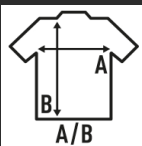

Características:

- Cuello de pico.
- 140 g/m²
- 100% Poliéster
- Etiqueta impresa en el cuello

100% Poliéster. Gramaje: 140 gr.

Caja/Box 50

Paquete/Pack 1

TALLAS/Size

EU	5-6	3XS	2XS	XS	S
Ancho	33 cm	36 cm	38 cm	40 cm	44 cm
Largo	48 cm	51 cm	54 cm	58 cm	61 cm