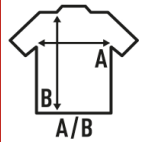

LADY SUBLI COMFORT

Camiseta de mujer de manga corta para sublimar. 100% poliéster. Tacto de algodón. Etiqueta removible.

Disponible en 1 color, desde la talla S hasta la 3XL.

Características:

- Doble costura en mangas y bajo.
- Etiqueta removible

100% poliéster. Gramaje: 150 gr.

Caja/Box 100

Paquete/Pack 100

TALLAS/Size

EU	S	M	L	XL	XXL	3XL
Ancho	42 cm	44 cm	46 cm	48 cm	50 cm	52 cm
Largo	60 cm	62 cm	64 cm	66 cm	68 cm	70 cm

White Sublimatable (WHSB)