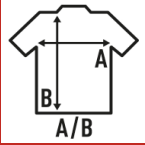

## LADY COMFORT V-NECK SUBLI

Camiseta de mujer de manga corta y cuello de pico para sublimar. 100% poliéster. Tacto de algodón.

Características:

- Doble costura en cuello, mangas y bajo.
- Cuello de pico.
- 150 g/m<sup>2</sup>
- 100% Poliéster
- Etiqueta removible

### TALLAS/Size

EU	S	M	L	XL	XXL	3XL
Ancho	42 cm	44 cm	46 cm	48 cm	50 cm	52 cm
Largo	60 cm	62 cm	64 cm	66 cm	68 cm	70 cm

White Sublimatable  
(WHSB)