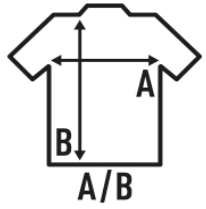

FLOWY SUBLI

Camiseta de mujer especial para sublimar. Etiqueta TearAway. 100% poliéster y tacto de algodón.

Características:

- Camiseta.
- Cuello de pico.
- Punto liso.
- 150 g/m²
- 100% Poliéster
- Etiqueta removible

100% poliéster. Gramaje: 150 gr.

Caja/Box 50

Paquete/Pack 50

TALLAS/Size

EU	S/M	L/XL
Ancho	64 cm	67 cm
Largo	66 cm	68 cm