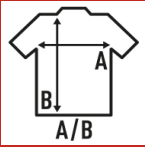

FLOWY SUBLI

Camiseta de mujer especial para sublimar. Etiqueta TearAway. 100% poliéster y tacto de algodón.

Características:

- Camiseta.
- Cuello de pico.
- Punto liso.
- 150 g/m²
- 100% Poliéster
- Etiqueta removible

100% poliéster. Gramaje: 150 gr.

Caja/Box 50

Paquete/Pack 50

TALLAS/Size

EU	S/M	L/XL
Ancho	64 cm	67 cm
Largo	66 cm	68 cm