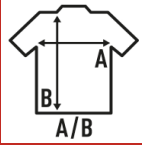

V-NECK SUBLI TOP

Camiseta de tirantes para mujer especial para sublimar. 100% poliéster. Tacto de algodón. Etiqueta TearAway.

Características:

- Camiseta de tirantes.
- Cuello de pico.
- Punto liso.
- Ligeramente entallado.
- 150 g/m²
- 100% Poliéster
- Etiqueta removible

100% poliéster. Gramaje: 150 gr.

Caja/Box 50

Paquete/Pack 50

TALLAS/Size

EU	S	M	L	XL	XXL
Ancho	40 cm	42 cm	44 cm	46 cm	48 cm
Largo	63 cm	65 cm	67 cm	69 cm	71 cm

White Sublimatable
(WHSB)