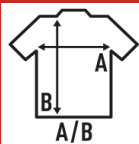

MAN SUBLI T-SHIRT

Camiseta de hombre de manga corta para sublimar. 100% poliéster. Tacto de algodón. Etiqueta removible.

Disponible en 1 color, desde la talla XS hasta la 3XL.

Características:

- Doble costura en mangas y bajo.
- Etiqueta removible

100% poliéster. Gramaje: 150 gr.

Caja/Box 100

Paquete/Pack 100

TALLAS/Size

EU	XS	S	M	L	XL	XXL	3XL
Ancho	46 cm	48 cm	51 cm	53 cm	56 cm	58 cm	61 cm
Largo	66 cm	68 cm	70 cm	72 cm	74 cm	76 cm	78 cm

White Sublimatable (WHSB)