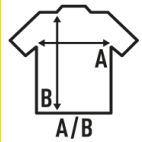

BERLIN

Camisa de rayas clásicas para hombre con cuello sin botones y sin bolsillo delantero.

Disponible en 1 color, desde la talla XS hasta la 3XL.

Características:

- Cuello sin botones.
- Sin bolsillo.

65% Poliéster / 35% Algodón yarn dyed

Caja/Box 25

Paquete/Pack 1

TALLAS/Size

EU	XS	S	M	L	XL	XXL	3XL
Ancho	51 cm	53 cm	56 cm	58 cm	63 cm	68 cm	73 cm
Largo	79 cm	79 cm	80 cm	81 cm	82 cm	83 cm	84 cm

Sky Blue
(SK)