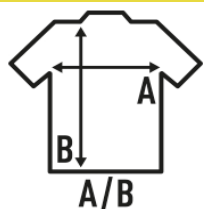

## PEKIN SS (WRINKE)

Camisa antiarrugas y antibacterias para hombre de manga corta. Entallada de manga larga, en popelín. Cuerpo ajustado. Botones a tono.

Disponible en 2 colores, desde la talla S hasta la 4XL.

### TALLAS/Size

EU	S	M	L	XL	XXL	3XL	4XL
Ancho	53 cm	56 cm	58 cm	63 cm	68 cm	73 cm	78 cm
Largo	79 cm	80 cm	81 cm	82 cm	83 cm	84 cm	85 cm