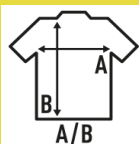

PEKIN SS (WRINKE)

Camisa antiarrugas y antibacterias para hombre de manga corta. Entallada de manga larga, en popelín. Cuerpo ajustado. Botones a tono.

Disponible en 2 colores, desde la talla S hasta la 4XL.

Popelín - 65% poliéster / 35% algodón

Caja/Box 25

Paquete/Pack 1

TALLAS/Size

EU	S	M	L	XL	XXL	3XL	4XL
Ancho	53 cm	56 cm	58 cm	63 cm	68 cm	73 cm	78 cm
Largo	79 cm	80 cm	81 cm	82 cm	83 cm	84 cm	85 cm

White
(WH)