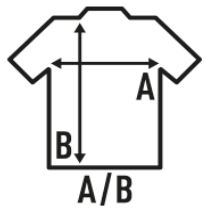

TEXAS

Camisa casual con tejido vaquero. Manga larga. Cuello sin botones. Bolsillo en el lado izquierdo.

Disponible en 1 color, desde la talla XS hasta la 4XL.

100% algodón vaquero

Caja/Box 25

Paquete/Pack 25

TALLAS/Size

EU	XS	S	M	L	XL	XXL	3XL	4XL
Ancho	51 cm	53 cm	56 cm	58 cm	63 cm	68 cm	73 cm	78 cm
Largo	79 cm	79 cm	80 cm	81 cm	82 cm	83 cm	84 cm	85 cm

DENIM VAQUERO
(DNI)