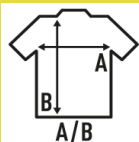

TEXAS

Camisa casual con tejido vaquero. Manga larga. Cuello sin botones. Bolsillo en el lado izquierdo.

Disponible en 1 color, desde la talla XS hasta la 4XL.

100% algodón vaquero

Caja/Box 25

Paquete/Pack 25

TALLAS/Size

EU	XS	S	M	L	XL	XXL	3XL	4XL
Ancho	51 cm	53 cm	56 cm	58 cm	63 cm	68 cm	73 cm	78 cm
Largo	79 cm	79 cm	80 cm	81 cm	82 cm	83 cm	84 cm	85 cm

DENIM VAQUERO
(DNV)