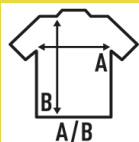

Puños con dos botones.

Bajo redondeado.

100% Algodón Slub

Caja/Box 25

Paquete/Pack 1

TALLAS/Size

EU	S	M	L	XL	XXL	3XL
Ancho	56 cm	58 cm	62 cm	64 cm	69 cm	75 cm
Largo	75 cm	76,5 cm	79,5 cm	81 cm	82,5 cm	85 cm