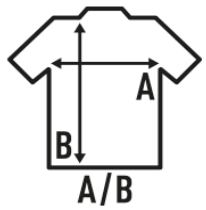

Puños con dos botones.

Bajo redondeado.

100% Algodón Slub

Caja/Box 25

Paquete/Pack 1

### TALLAS/Size

EU	S	M	L	XL	XXL	3XL
Ancho	56 cm	58 cm	62 cm	64 cm	69 cm	75 cm
Largo	75 cm	76,5 cm	79,5 cm	81 cm	82,5 cm	85 cm

WHITE W  
(WHW)

NAVY W  
(NYW)

MINT GREEN W  
(MGW)

BROWN W  
(BRW)

SKY BLUE W  
(SKW)