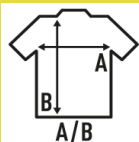

OSLO LADY SS (OIL)

Camisa que repele agua y aceite. Entallada de manga larga, en popelín. Cuerpo ajustado. Botones a tono.

Disponible en 2 colores, desde la talla XS hasta la 3XL.

Popelín - 65% poliéster / 35% algodón

Caja/Box 25

Paquete/Pack 1

TALLAS/Size

EU	XS	S	M	L	XL	XXL	3XL
Ancho	46 cm	49 cm	52 cm	54 cm	58 cm	62 cm	66 cm
Largo	63 cm	65 cm	67 cm	68 cm	69 cm	70 cm	71 cm

White
(WH)

Black
(BK)