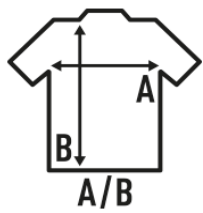

## PEKIN LADY SS (WRINKE)

Camisa antiarrugas y antibacterias para mujer de manga corta. Entallada de manga larga, en popelín. Cuerpo ajustado. Botones a tono. Tapetas en mangas con botón y pliegue. Puños con dos botones.

### TALLAS/Size

EU	XS	S	M	L	XL	XXL	3XL
Ancho	46 cm	49 cm	52 cm	54 cm	58 cm	62 cm	66 cm
Largo	63 cm	65 cm	67 cm	68 cm	69 cm	70 cm	71 cm