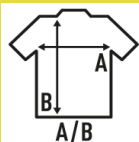

Disponible en 2 colores, desde la talla XS hasta la 3XL.

Popelín - 65% poliéster / 35% algodón

Caja/Box 25

Paquete/Pack 1

### TALLAS/Size

EU	XS	S	M	L	XL	XXL	3XL
Ancho	46 cm	49 cm	52 cm	54 cm	58 cm	62 cm	66 cm
Largo	63 cm	65 cm	67 cm	68 cm	69 cm	70 cm	71 cm

White  
(WH)

Black  
(BK)