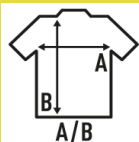

## TEXAS LADY

Camisa casual con tejido vaquero. Manga larga. Cuello sin botones. Bolsillo en el lado izquierdo.

Disponible en 1 color, desde la talla XS hasta la 3XL.

100% algodón vaquero

Caja/Box 25

Paquete/Pack 25

### TALLAS/Size

EU	XS	S	M	L	XL	XXL	3XL
Ancho	46 cm	49 cm	52 cm	54 cm	58 cm	62 cm	66 cm
Largo	63 cm	65 cm	67 cm	68 cm	69 cm	70 cm	71 cm

DENIM VAQUERO  
(DNV)