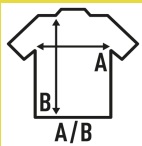

SHIRT POPLIN

Camisa manga larga. Botones en cuello Bolsillo delantero

100% algodón

Caja/Box 25

Paquete/Pack 1

TALLAS/Size

EU	S	M	L	XL	XXL
Ancho	52 cm	55 cm	58 cm	61 cm	64 cm
Largo	78 cm	80 cm	82 cm	84 cm	86 cm