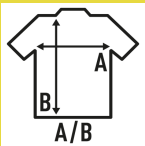

SHIRT SS OXFORD

Camisa manga corta. Botones en cuello Bolsillo delantero

60% Algodón - 40% Poliéster

Caja/Box 25

Paquete/Pack 1

TALLAS/Size

EU	S	M	L	XL	XXL
Ancho	52 cm	55 cm	58 cm	61 cm	64 cm
Largo	72 cm	75 cm	77 cm	79 cm	81 cm