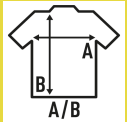

SHIRT SS POPLIN

Camisa manga corta. Botones en cuello. Bolsillo delantero

100% algodón

Caja/Box 25 uds.

TALLAS/Size

EU	S	M	L	XL	XXL
Ancho	52 cm	55 cm	58 cm	61 cm	64 cm
Largo	72 cm	75 cm	77 cm	79 cm	81 cm