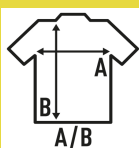

**SHIRT LADY OXFORD**

Camisa manga larga. Ligeramente entallada

60% Algodón - 40% Poliéster

Caja/Box 25

Paquete/Pack 1

**TALLAS/Size**

EU	S	M	L	XL	XXL
Ancho	47 cm	49 cm	51 cm	53 cm	55 cm
Largo	61 cm	62 cm	63 cm	64 cm	65 cm